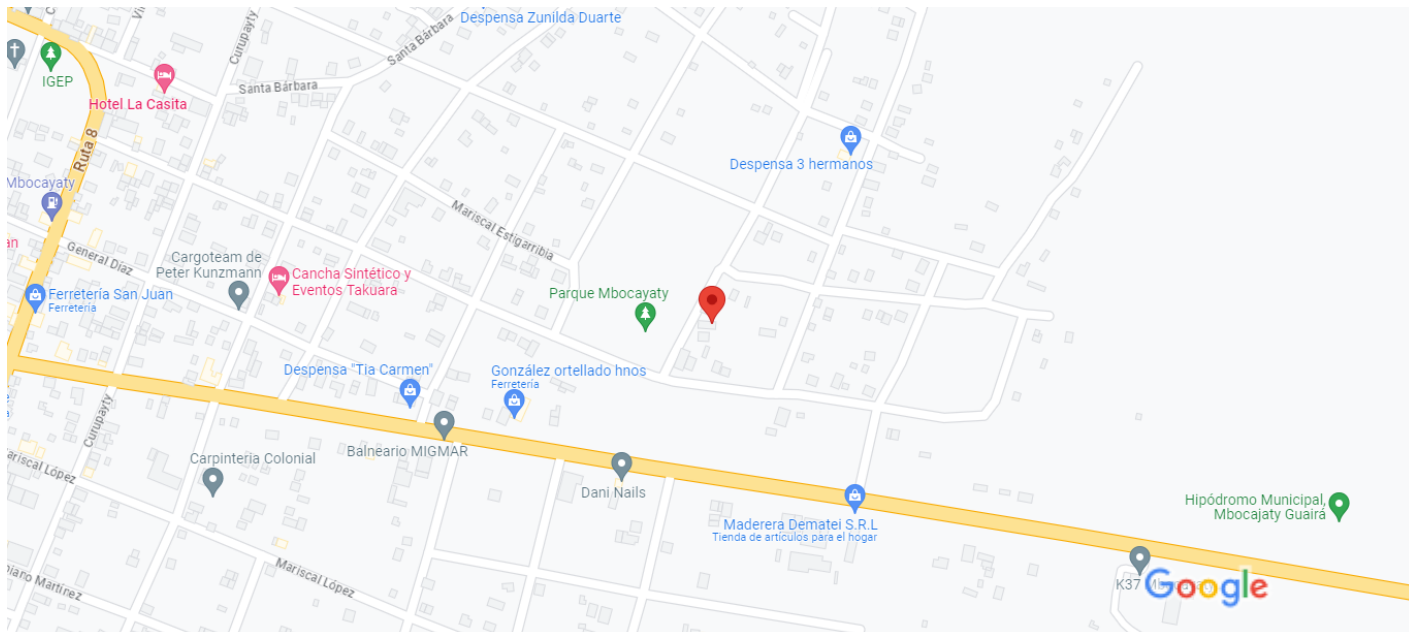

Google Maps 25°43'00.2"S 56°24'01.5"W

Datos del mapa ©2023 100 m

25°43'00.2"S 56°24'01.5"W

-  Cómo llegar
-  Guardar
-  Cercano
-  Enviar al teléfono
-  Compartir

 Mbocayaty 041101
7HMX+8R8 Mbocayaty