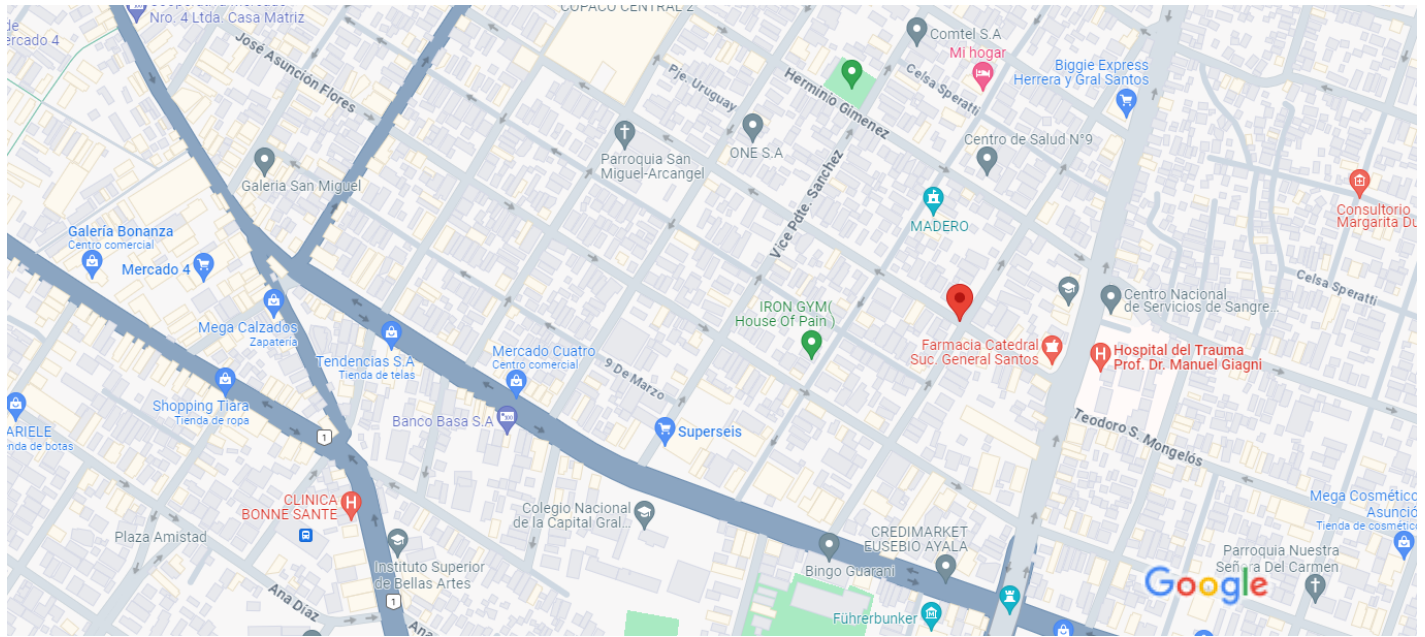

Google Maps 25°18'00.7"S 57°36'51.8"W

Datos del mapa ©2023 100 m

25°18'00.7"S 57°36'51.8"W

-25.300182, -57.614399

- 
Cómo llegar
- 
Guardar
- 
Cercano
- 
Enviar al teléfono
- 
Compartir

 M9XP+W7C, Cap. Juan Bautista Rivarola, Asunción 001226

M9XP+W6H Asunción