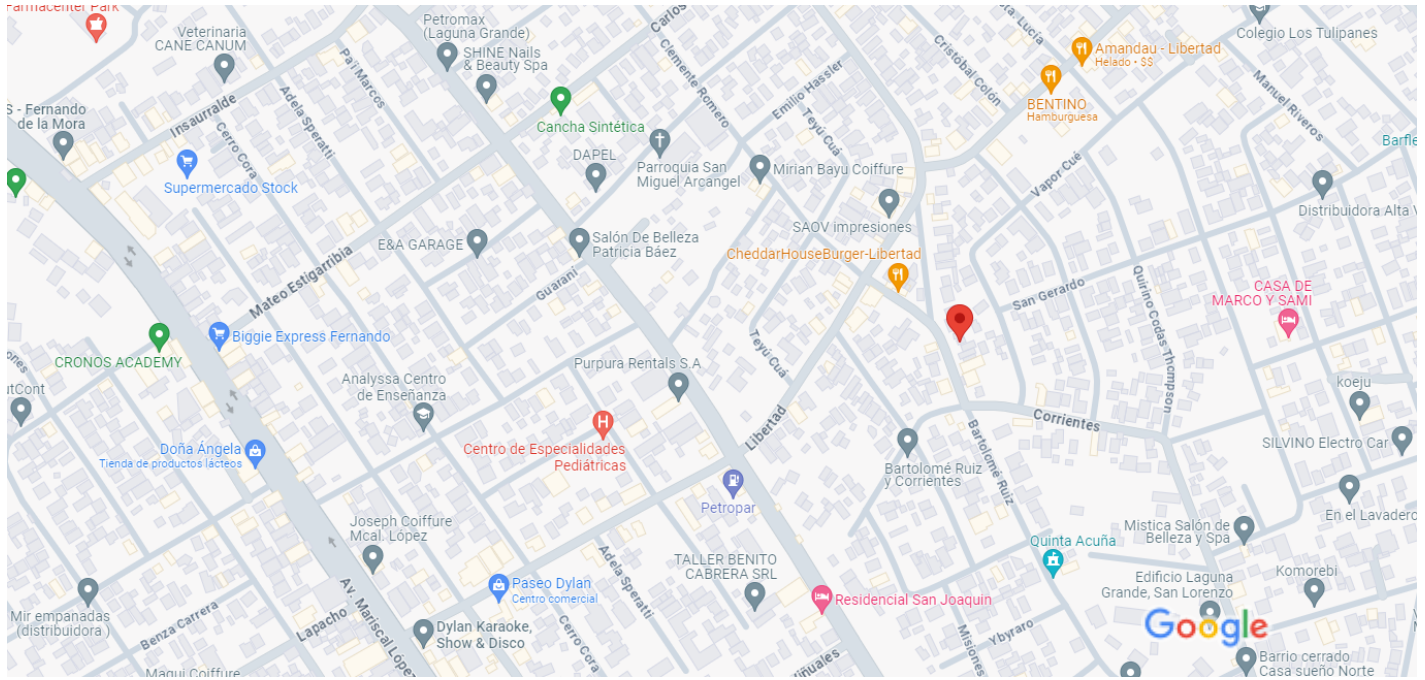

Google Maps 25°18'26.2"S 57°31'31.9"W

Datos del mapa ©2023 100 m

25°18'26.2"S 57°31'31.9"W

-25.307283, -57.525528

Cómo llegar

Guardar

Cercano

Enviar al
teléfono

Compartir

MFVF+3QM, San Lorenzo 111402

MFVF+3QQ San Lorenzo