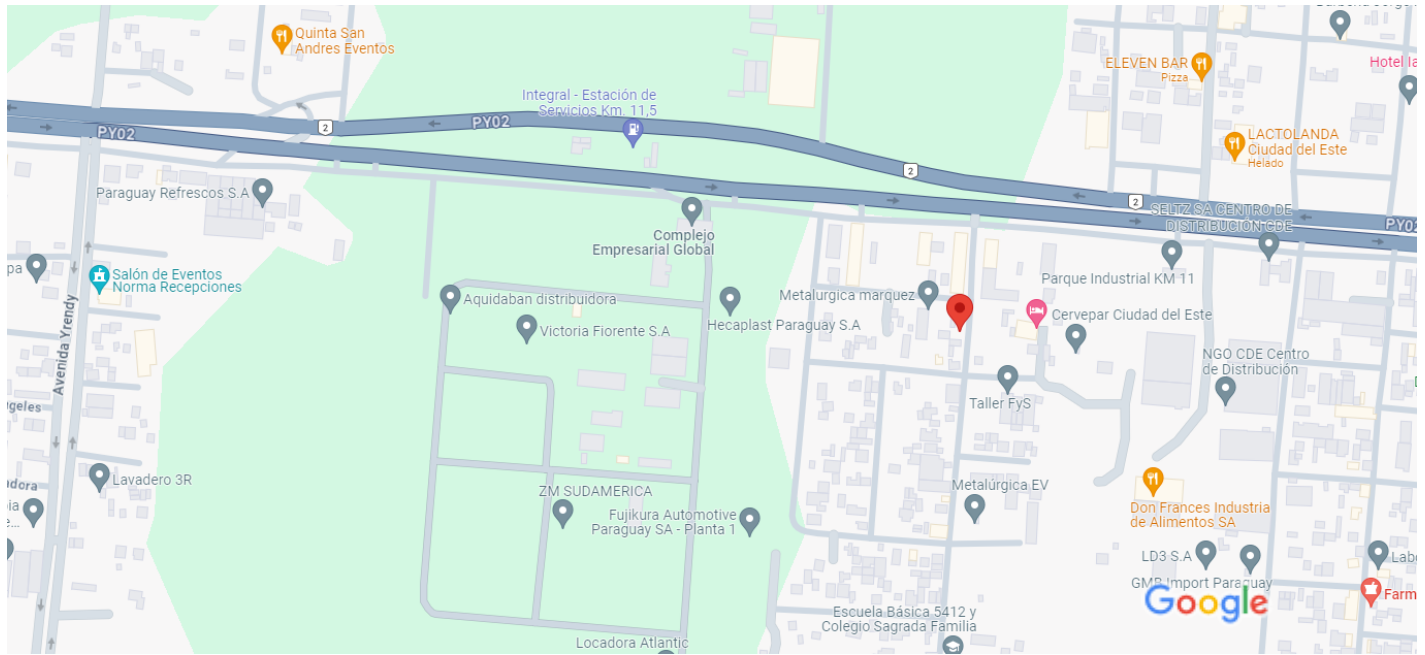

25°29'43.3"S 54°42'37.6"W

Datos del mapa ©2023 100 m

25°29'43.3"S 54°42'37.6"W

-25.495361, -54.710438

- Cómo llegar
- Guardar
- Cercano
- Enviar al teléfono
- Compartir

9 a 11 Monday, Cd. del Este 100182

G73Q+VR3 Cd. del Este