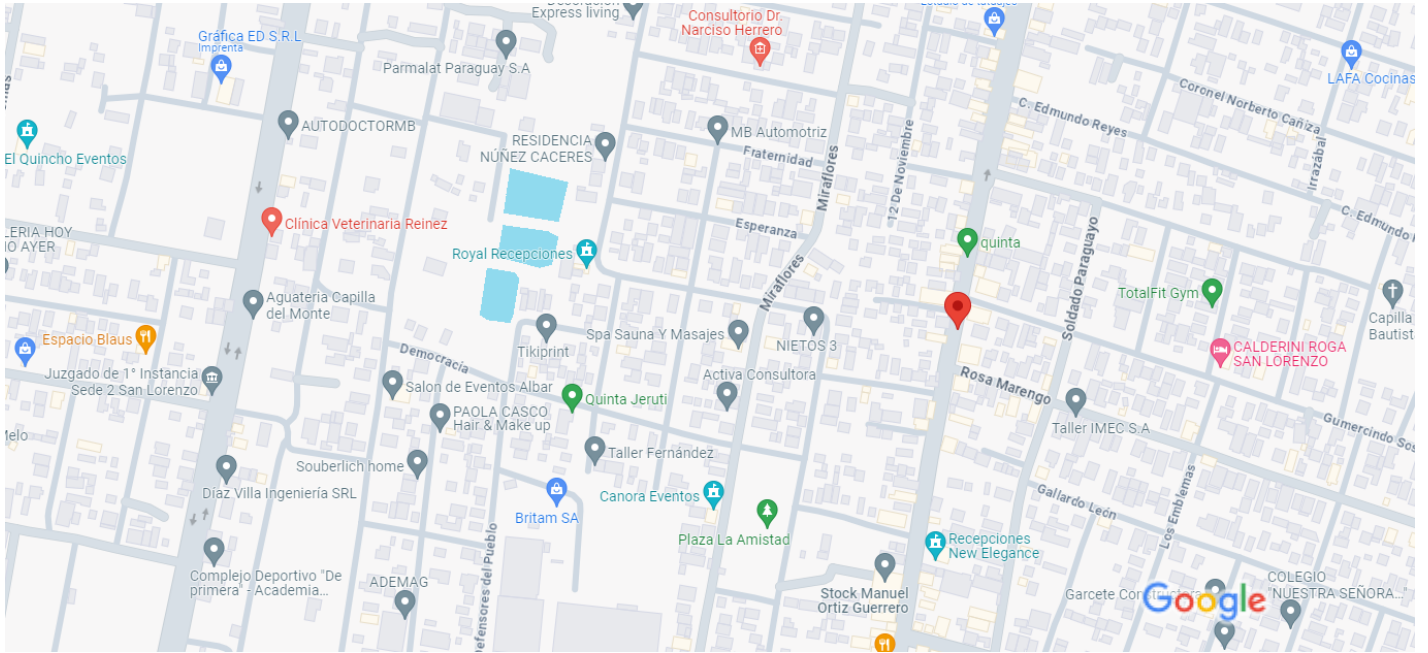

25°21'45.5"S 57°30'55.8"W

Datos del mapa ©2023 100 m

25°21'45.5"S 57°30'55.8"W

-25.362642, -57.515503

Cómo llegar

Guardar

Cercano

Enviar al
teléfono