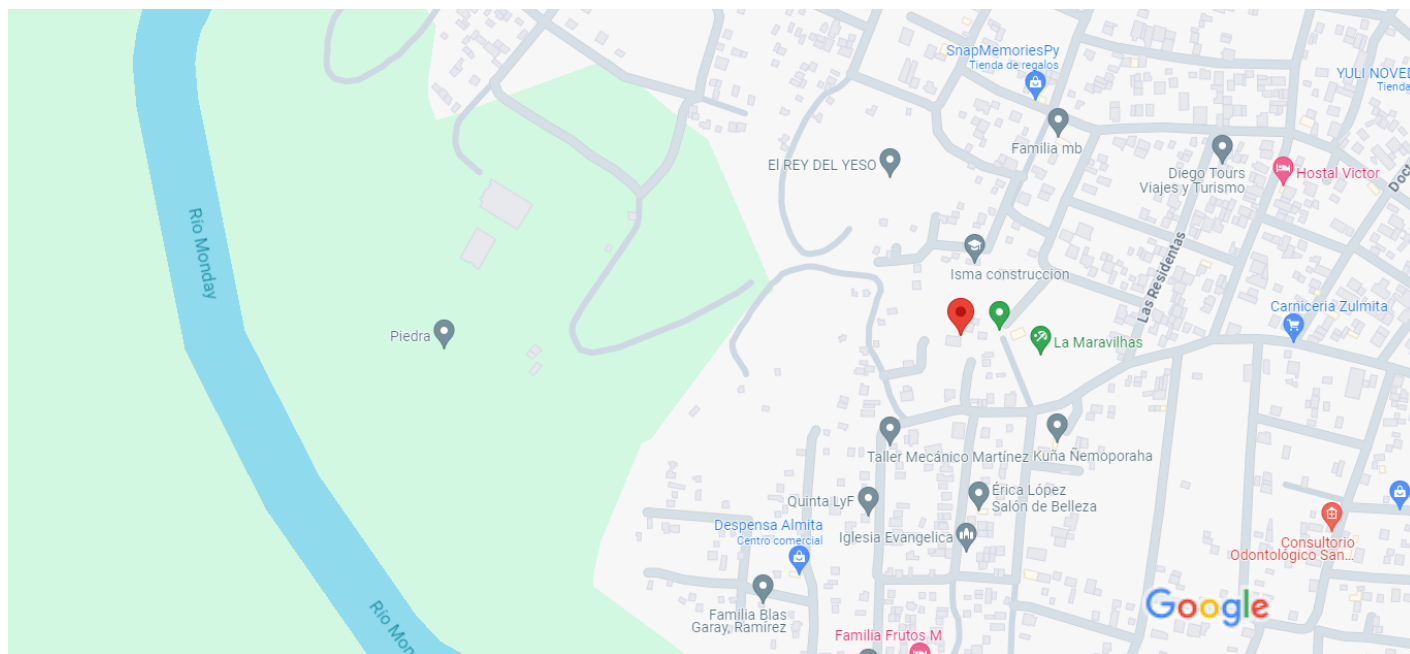

Google Maps 25°34'14.8"S 54°37'06.1"W

Datos del mapa ©2023 100 m

25°34'14.8"S 54°37'06.1"W

-25.570784, -54.618351

Cómo llegar

Guardar

Cercano

Enviar al teléfono

Compartir

San Rafael, Pdte. Franco

C9HJ+MMJ Pdte. Franco