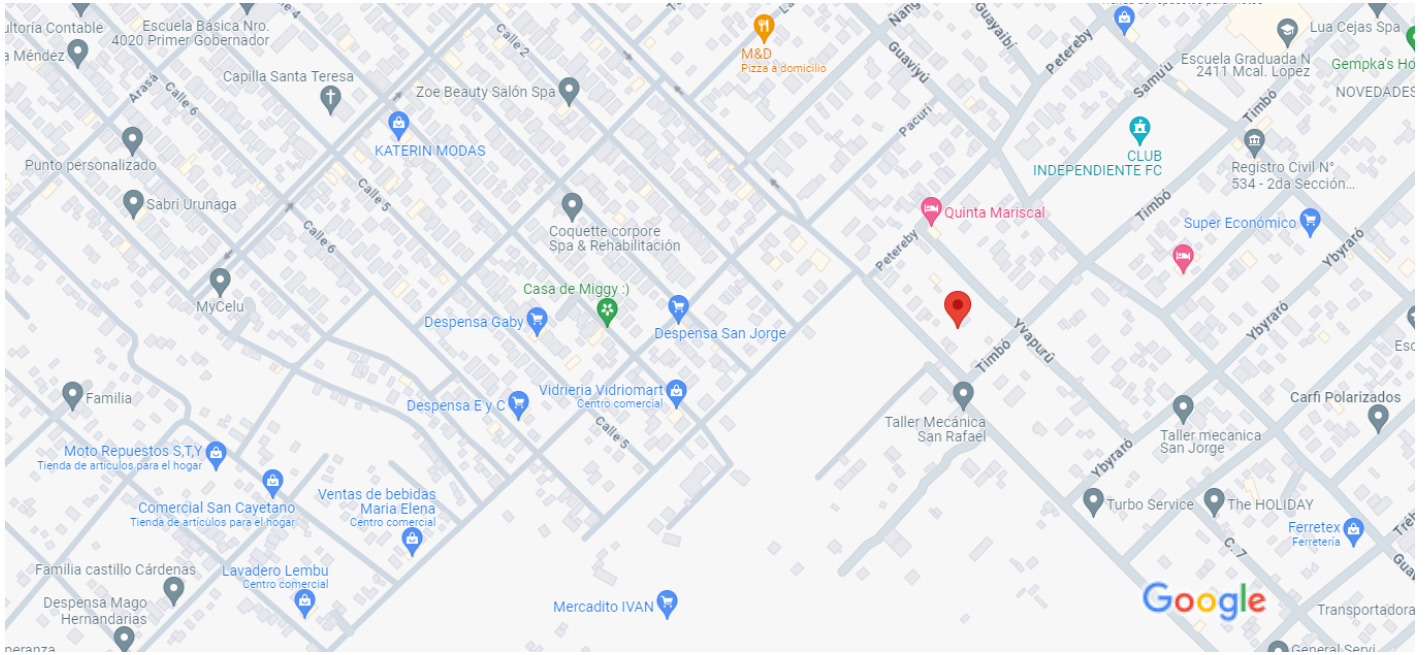

Google Maps 25°23'17.6"S 54°39'08.2"W

Datos del mapa ©2024 100 m

25°23'17.6"S 54°39'08.2"W

-25.388228, -54.652268

Cómo llegar

Guardar

Cercano

Enviar al
teléfono

Compartir

Mariscal Lopez, Hernandarias 100505

J86X+P35 Hernandarias