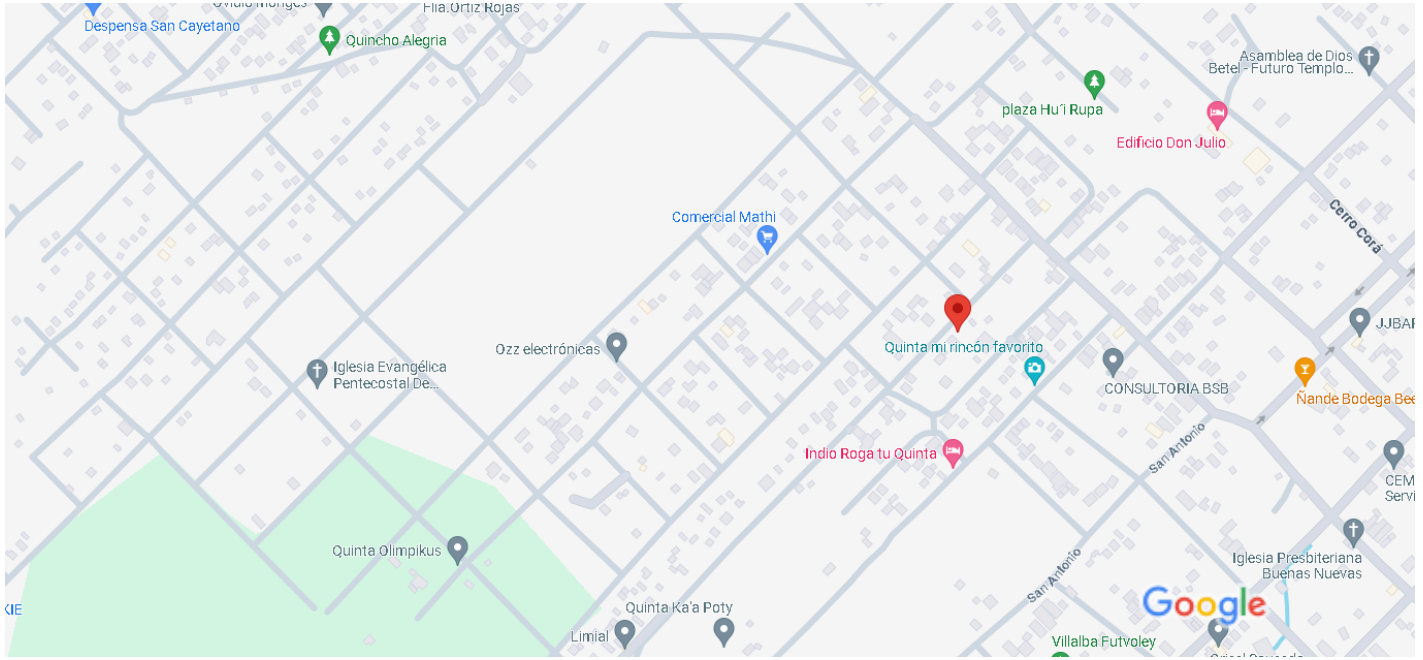

Google Maps 25°23'52.1"S 54°39'19.5"W

Dati cartografici ©2024 100 m

25°23'52.1"S 54°39'19.5"W

-25.397793, -54.655422

Indicazioni

Salva

Nelle vicinanze

Invia al telefono

Condividi

Mariscal Lopez, Hernandarias 100505

J82V+VRP Hernandarias