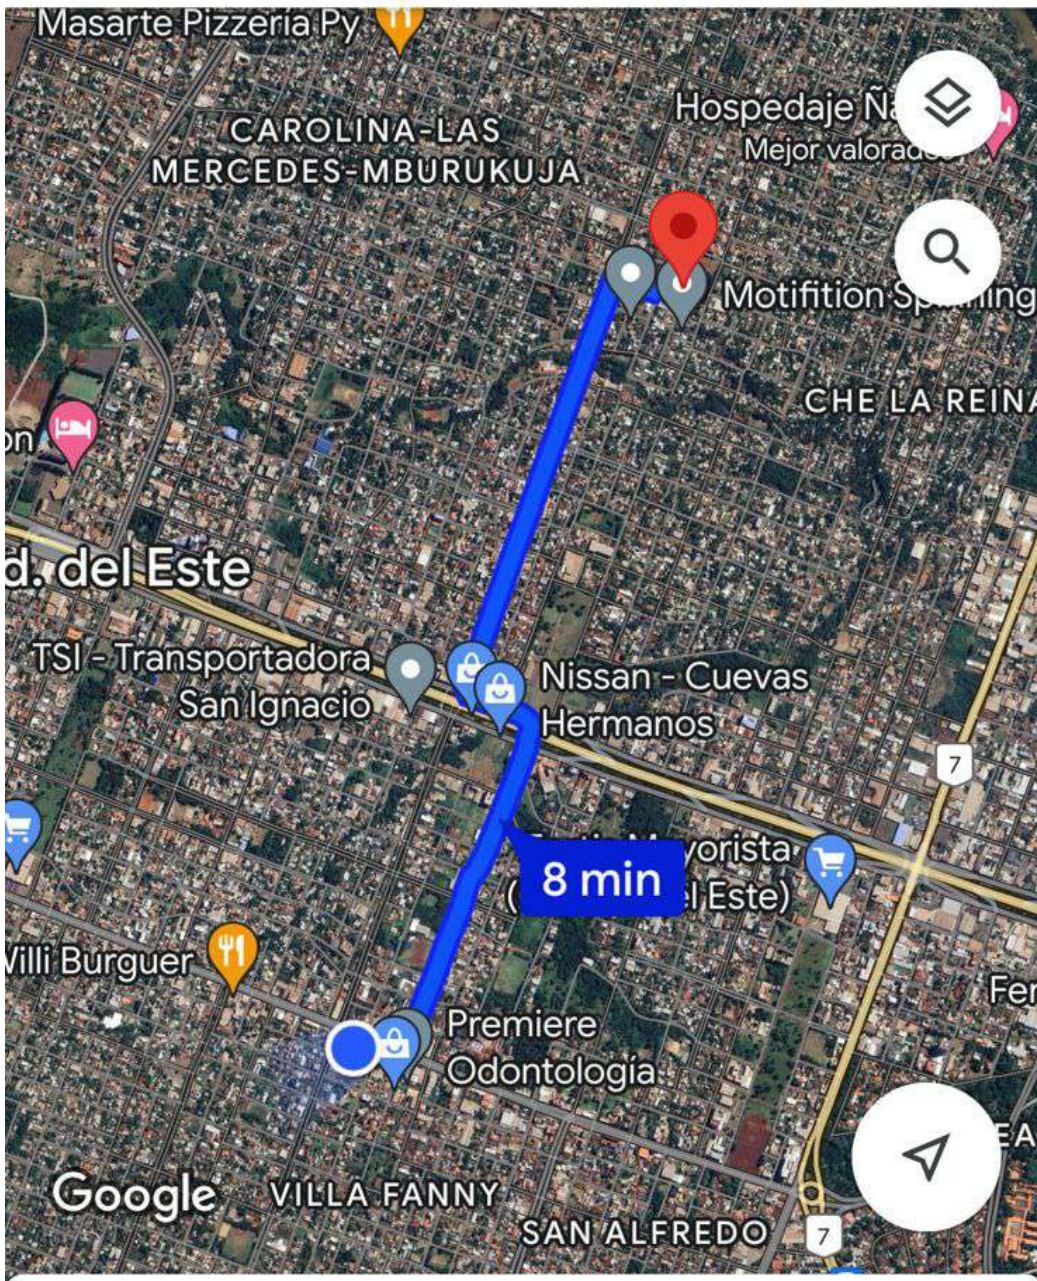

Tu ubicación

-25.490784,-54.645855

8 min

7 min

—

42 min

—

8 min (3,2 km)

La ruta más rápida, el tráfico habitual

Iniciar

Pasos