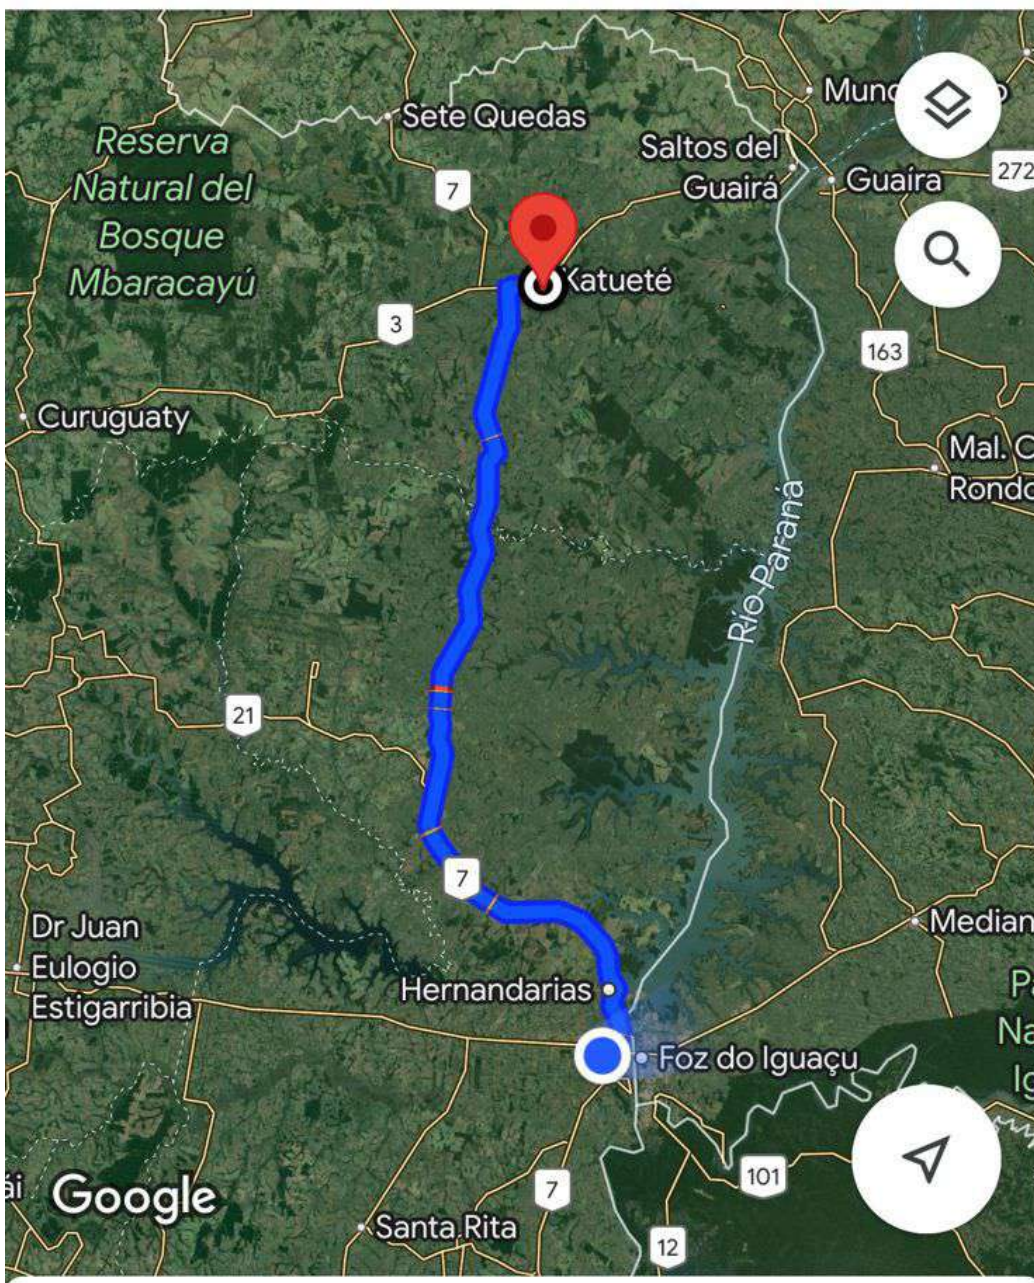

Tu ubicación

-24.256464,-54.762341

2 h 43

3 h 3

-

2 d

-

2 h 43 min (176 km)

La ruta más rápida, el tráfico habitual

Iniciar

Pasos