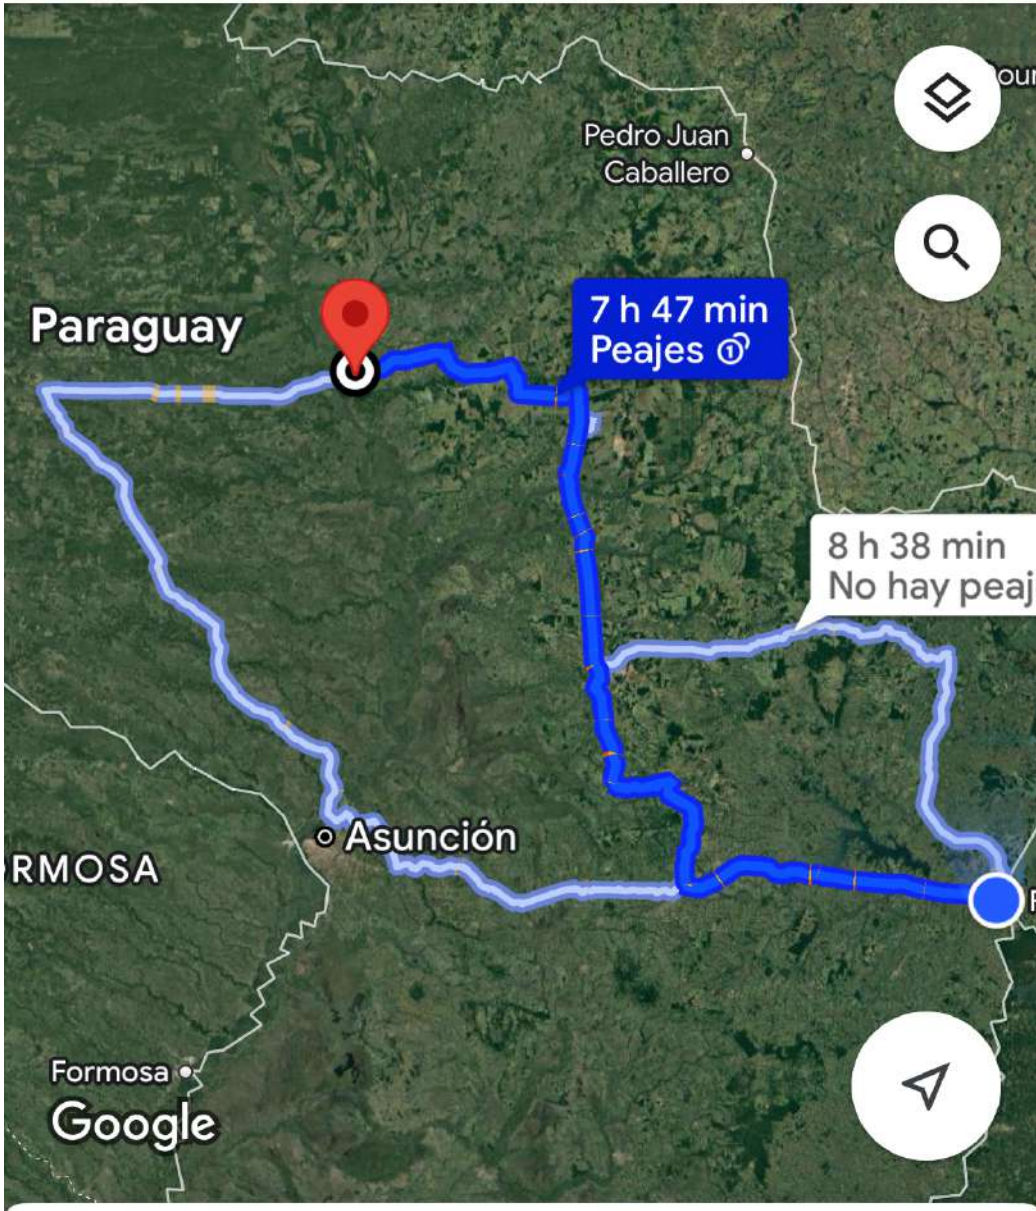

9:00

WhatsApp

Tu ubicación

-23.417004,-57.443100

7 h 47

9 h

5 d

7 h 47 min (531 km)

La ruta más rápida, el tráfico habitual

Peajes

Iniciar

Pasos